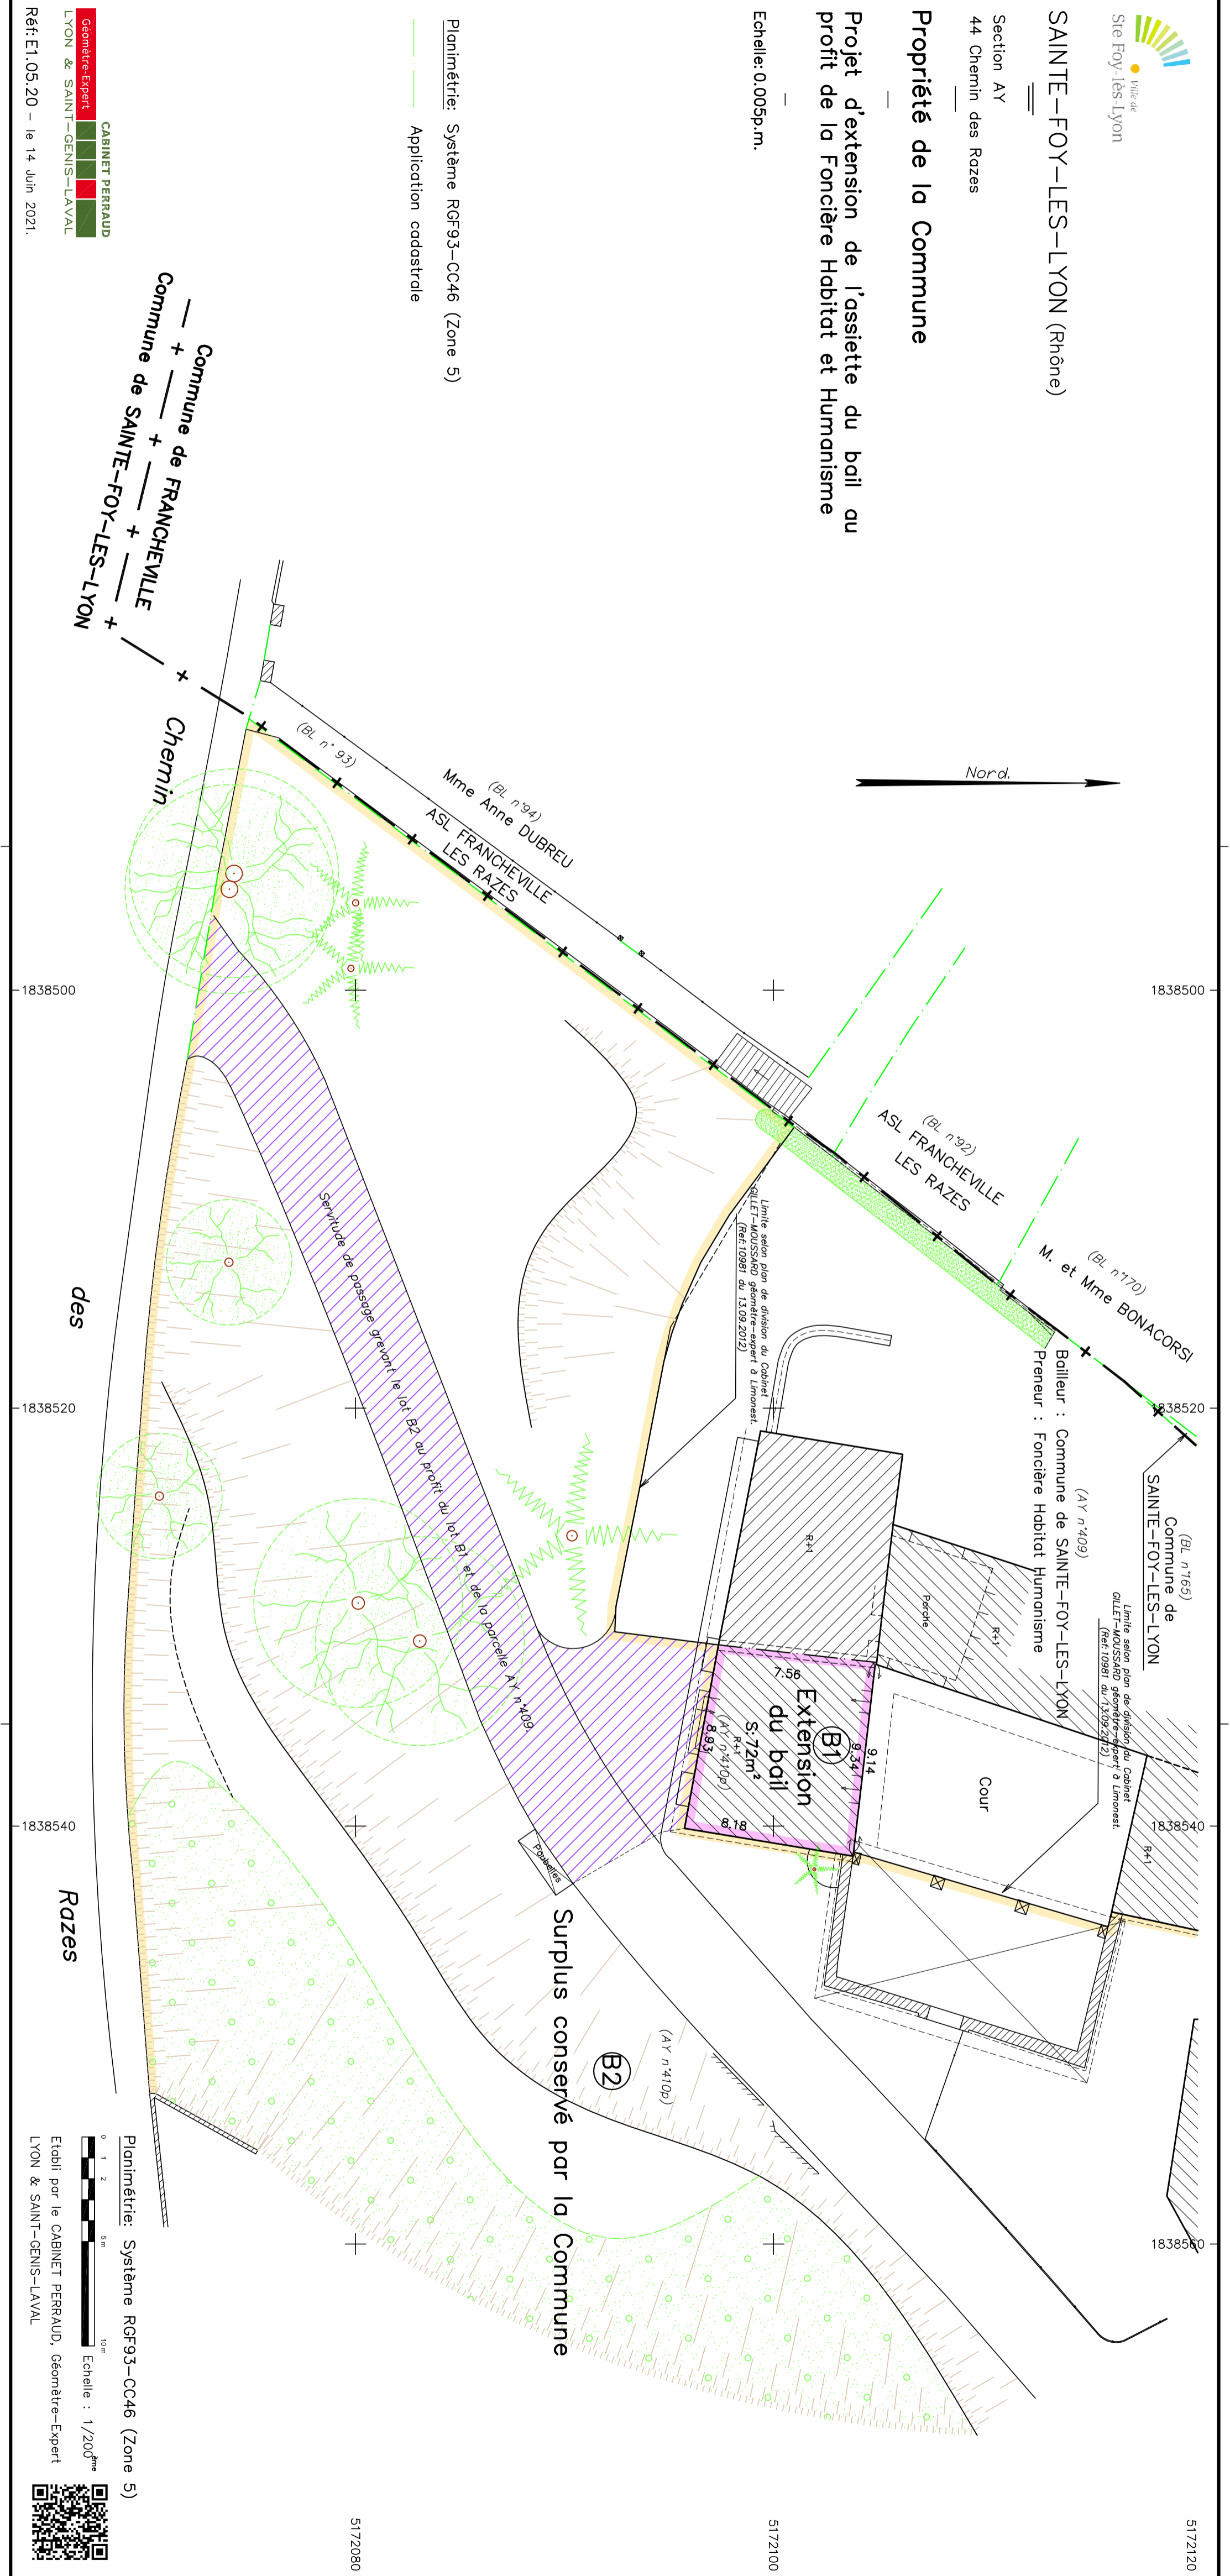

SAINTE-FOY-LES-LYON (Rhône)

Section AY
44 Chemin des Razes

Propriété de la Commune

Projet d'extension de l'assiette du bail au profit de la Foncière Habitat et Humanisme

Echelle: 0.005p.m.

Planimétrie: Système RGF93-CC46 (Zone 5)
Application cadastrale

CABINET PERRAUD
Géomètre-Expert
LYON & SAINT-GENIS-LAVAL

Réf: E1.05.20 - le 14 Juin 2021.

Commune de FRANCHEVILLE
Commune de SAINTE-FOY-LES-LYON

Chemin

Mme Anne DUBREU
ASL FRANCHEVILLE
LES RAZES

ASL FRANCHEVILLE
LES RAZES

Echelle : 1/200^m

Etabli par le CABINET PERRAUD, Géomètre-Expert
LYON & SAINT-GENIS-LAVAL