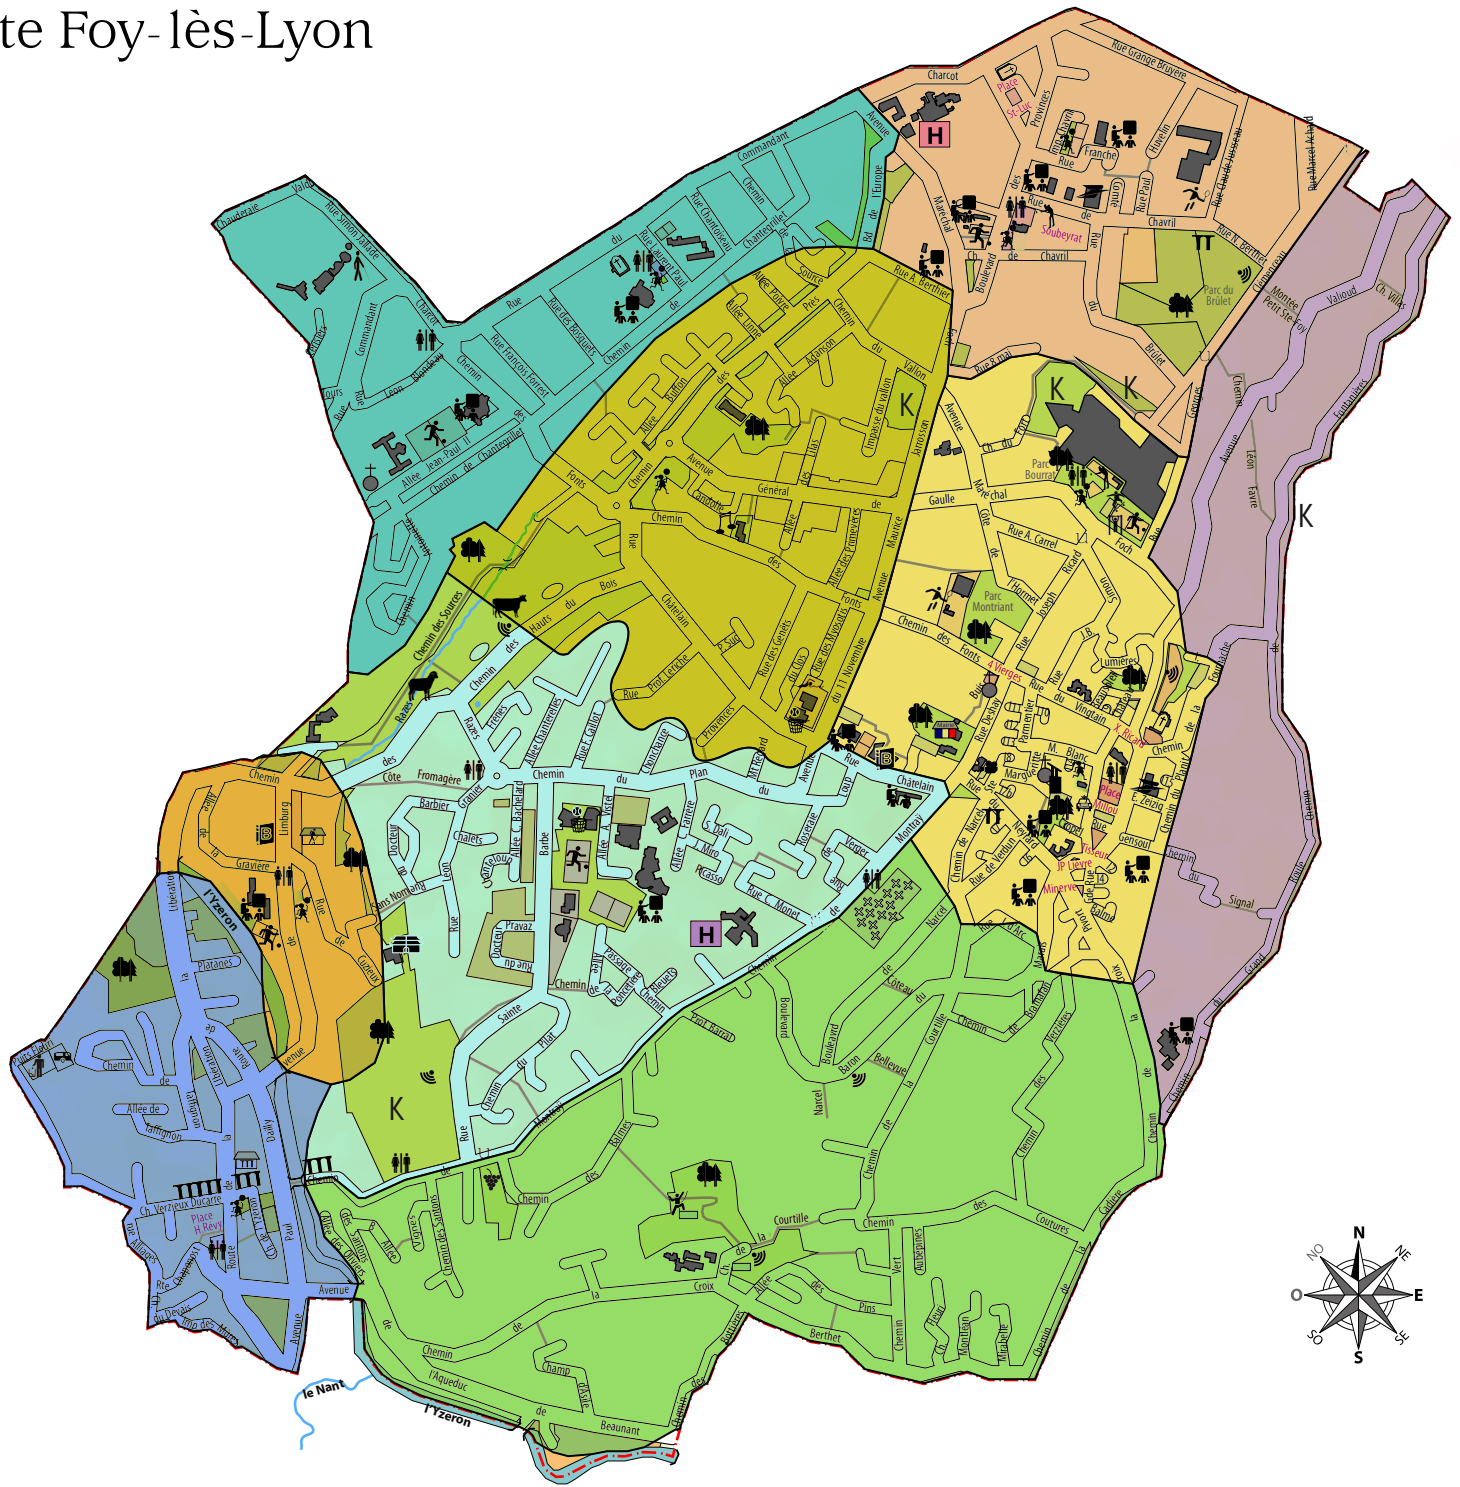

● Ville de
Ste Foy-lès-Lyon

le 22/06/2021

- | | | |
|--|---|---|
|  LES BALMES / MONTRAY |  PLATEAU |  PROVINCES / CHAVRIL |
|  BEAUNANT |  LA PLAINE / CHANTEGRILLET |  CENTRE |
|  GRAVIERE |  GRAND VALLON |  BALCONS LYONNAIS |