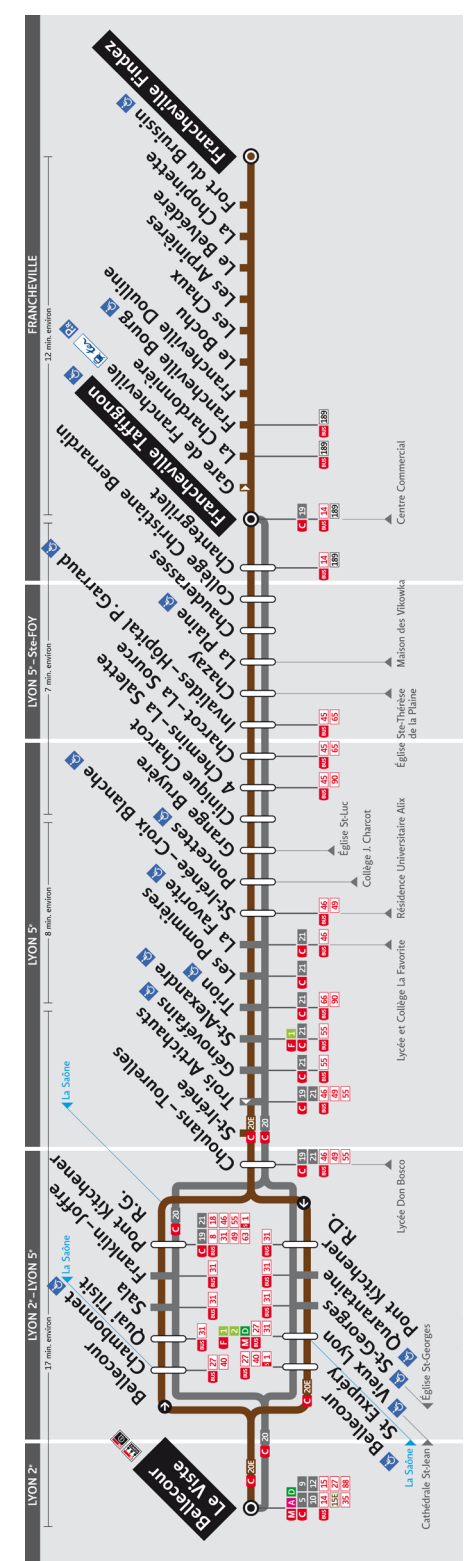

DU 29 AOÛT 2011 AU 8 JUIL. 2012

Le réseau TCL ne fonctionne pas le 1er mai.

LIGNE

C 20 **C 20E**

- BELLECOUR LE VISTE
- PONT KITCHENER R.G.
- 4 CHEMINS LA SALETTE
- FRANCHEVILLE TAFFIGNON
- FRANCHEVILLE FINDEZ

VOS AGENCES TCL

Bellecour
Métro Ligne A
place Bellecour
Lyon 2ème

Perrache
Métro Ligne A
Gare Routière Perrache
Lyon 2ème

Vieux-Lyon
Métro Ligne D
Station Vieux Lyon
Lyon 5ème

HORAIRES D'OUVERTURE*

- Lundi au Vendredi : 7h30-18h30
- Samedi : 9h00-17h00
- Fermée le dimanche

Consultez la liste des Points Service TCL (tabacs et diffuseurs de presse portant l'enseigne TCL) de votre commune sur www.tcl.fr ou dans les guides tarifaires disponibles en agences TCL

* Horaires susceptibles de modifications, y compris pendant les vacances scolaires.

POUR EN SAVOIR PLUS

ALLÔ TCL
04 26 10 12 12
(prix d'un appel local)

www.tcl.fr
m.tcl.fr

SERVICE CLIENTS
19, boulevard Vivier Merle
69003 Lyon