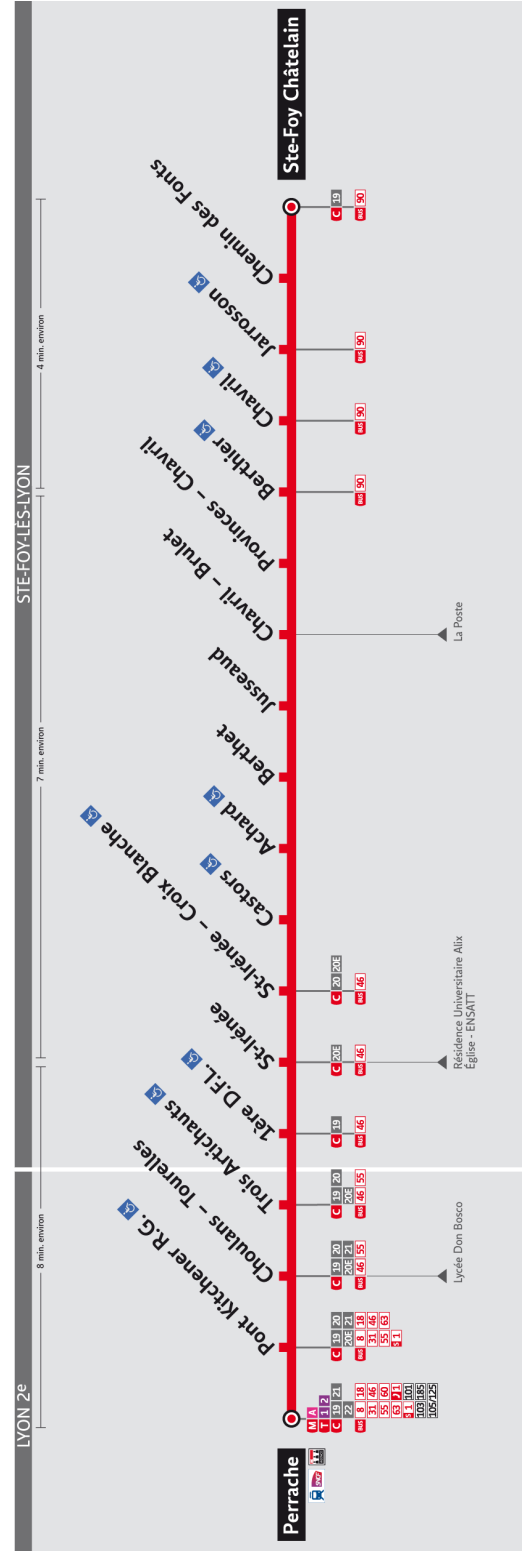

horaires

DU 29 AOÛT 2011 AU 8 JUIL. 2012

LIGNE

49

- PERRACHE
- PONT KITCHENER R.G.
- ST IRÉNÉE
- CHAVRIL-BRULET
- STE-FOY CHÂTELAIN

Le réseau TCL ne fonctionne pas le 1^{er} mai.

VOS AGENCES TCL

Perrache
Métro Ligne A
Gare Routière Perrache
Lyon 2^{ème}

Vieux-Lyon
Métro Ligne D
Station Vieux Lyon
Lyon 5^{ème}

HORAIRES D'OUVERTURE*

- Lundi au Vendredi : 7h30-18h30
- Samedi : 9h00-17h00
- Fermée le dimanche

Consultez la liste des Points Service TCL (tabacs et diffuseurs de presse portant l'enseigne TCL) de votre commune sur www.tcl.fr ou dans les guides tarifaires disponibles en agences TCL

LIGNES COMPLÉMENTAIRES

Si les lignes majeures restent le plus souvent sur les grands axes routiers de Lyon et sa périphérie, les 71 lignes complémentaires ont pour vocation de desservir plus finement les communes et quartiers.

FRÉQUENCES

Service du lundi au dimanche jusqu'à minuit. Un bus toutes les 12 à 20 min la journée en semaine.

CORRESPONDANCES

La ligne vous offre de nombreuses correspondances avec le métro A, les tram T1 et T2 et avec le TER/TGV à Perrache.